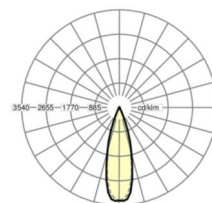

## Оптика

Оснастка	LED, цветопередача/оттенок света CRI ≥ 80 / 4000K
Допуск для координаты цветности (MacAdam)	3SDCM
Фотобиологическая безопасность (светильник)	RG1
Номинальный световой поток	8155lm
Срок службы LED	50000h L80/B10 (Tq 35°C)
светоотдача светильников	154lm/W
Угол излучения	30° (C0) / 30° (C90)
UGR поп./вдоль	13.0 / 11.6

## DEEP-LINK

<https://www.regiolum.de/ru/article/18540304100>

Ссылка	LED 8000lm 840
ηLB	100 %
Φ ↓/↑	99 % / 1 %
UGR поп./вдоль дисплей	13.0 / 11.6
	65° < 3000cd/m²

**Механика**

цвет корпуса	белый стандартный для электротехники RAL 9016
размеры (LxWxH/DxH)	1531mm x 55mm x 37mm
вес (нетто)	1.9kg
Вид монтажа	сборка трековых систем

**размеры**

L	1531 mm	Длина
В	55 mm	Ширина
Н	37 mm	Высота