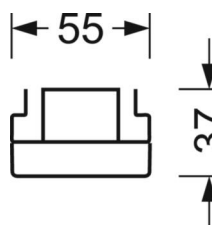

## Оптика

Оснастка	LED, цветопередача/оттенок света CRI ≥ 80 / 4000K
Допуск для координаты цветности (MacAdam)	3SDCM
Фотобиологическая безопасность (светильник)	RG1
Номинальный световой поток	8155lm
Срок службы LED	50000h L80/B10 (Tq 35°C)
светоотдача светильников	154lm/W
Угол излучения	30° (C0) / 30° (C90)
UGR поп./вдоль	13.0 / 11.6

## DEEP-LINK

<https://www.regiolum.de/ru/article/18540304100>

Ссылка	LED 8000lm 840
ηLB	100 %
Φ ↓/↑	99 % / 1 %
UGR поп./вдоль дисплей	13.0 / 11.6
	65° < 3000cd/m²

**Механика**

цвет корпуса	белый стандартный для электротехники RAL 9016
размеры (LxWxH/DxH)	1531mm x 55mm x 37mm
вес (нетто)	1.9kg
Вид монтажа	сборка трековых систем

**размеры**

L	1531 mm	Длина
В	55 mm	Ширина
Н	37 mm	Высота