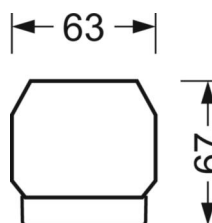

## DEEP-LINK

<https://www.regiolum.de/ru/article/18540304100>

Ссылка	LED 8000lm 840
ηLB	100 %
Φ ↓/↑	99 % / 1 %
UGR поп./вдоль дисплей	13.0 / 11.6
	65° < 3000cd/m²

**Механика**

цвет корпуса	белый стандартный для электротехники RAL 9016
размеры (LxWxH/DxH)	1531mm x 55mm x 37mm
вес (нетто)	1.9kg
Вид монтажа	сборка трековых систем

**размеры**

L	1531 mm	Длина
В	55 mm	Ширина
Н	37 mm	Высота